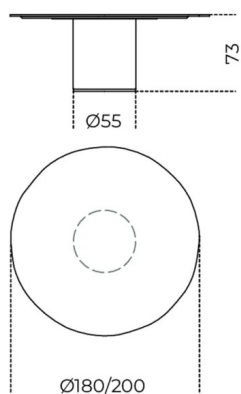

Dimensioni / size

Cm (Ø x H)

180 x 73

200 x 73

Cm (L x P x H)

73

73

Dimensioni / size

Inches (Ø x H)

71 x 28³/₄

78³/₄ x 28³/₄

Inches (L x P x H)

28³/₄

28³/₄

Finiture

Vetro riciclato